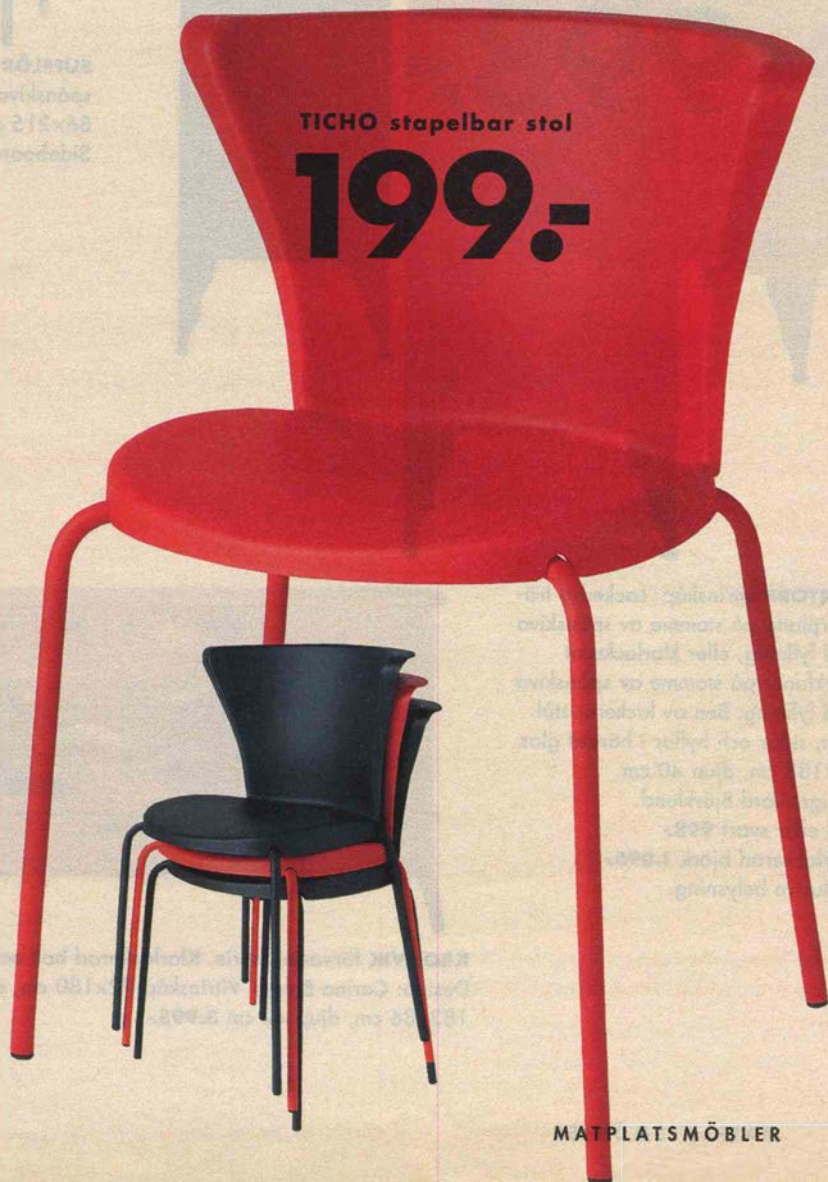

SENNIK stol. Hopfällbar, stapelbar. Plast. 50x55 cm, höjd 75 cm. Sitt höjd 45 cm. Finns i blått, svart eller vitt. Design: Studio Copenhagen 125.-

NEVIL snurrstol. Polypropylen och lackerade stålrör. 54x53 cm, höjd 75 cm. Sitt höjd 45 cm. Design: Niels Gammelgaard 249.-